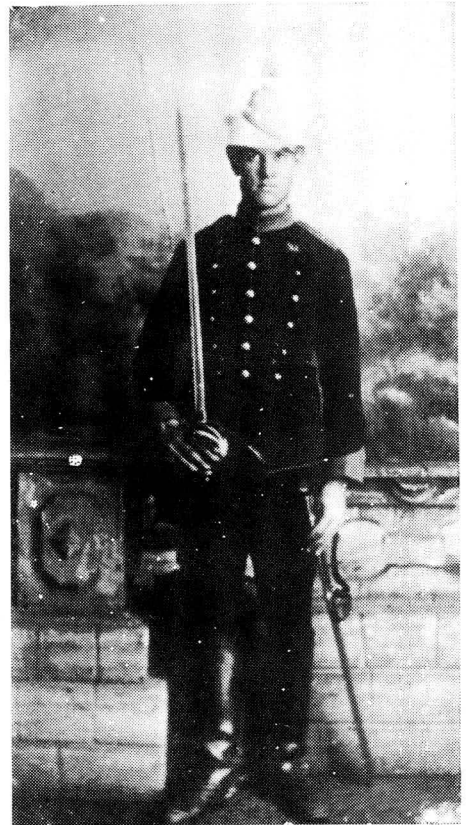

Luitenant van die Veldtelegrafie