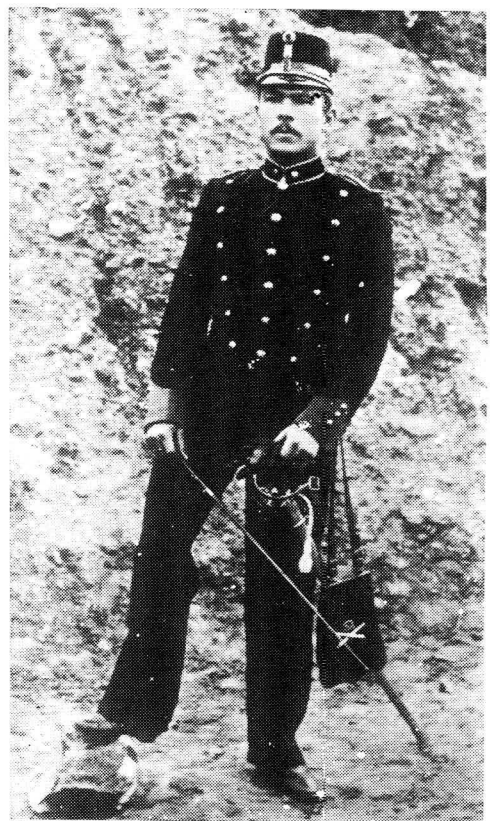

Tweede Luitenant